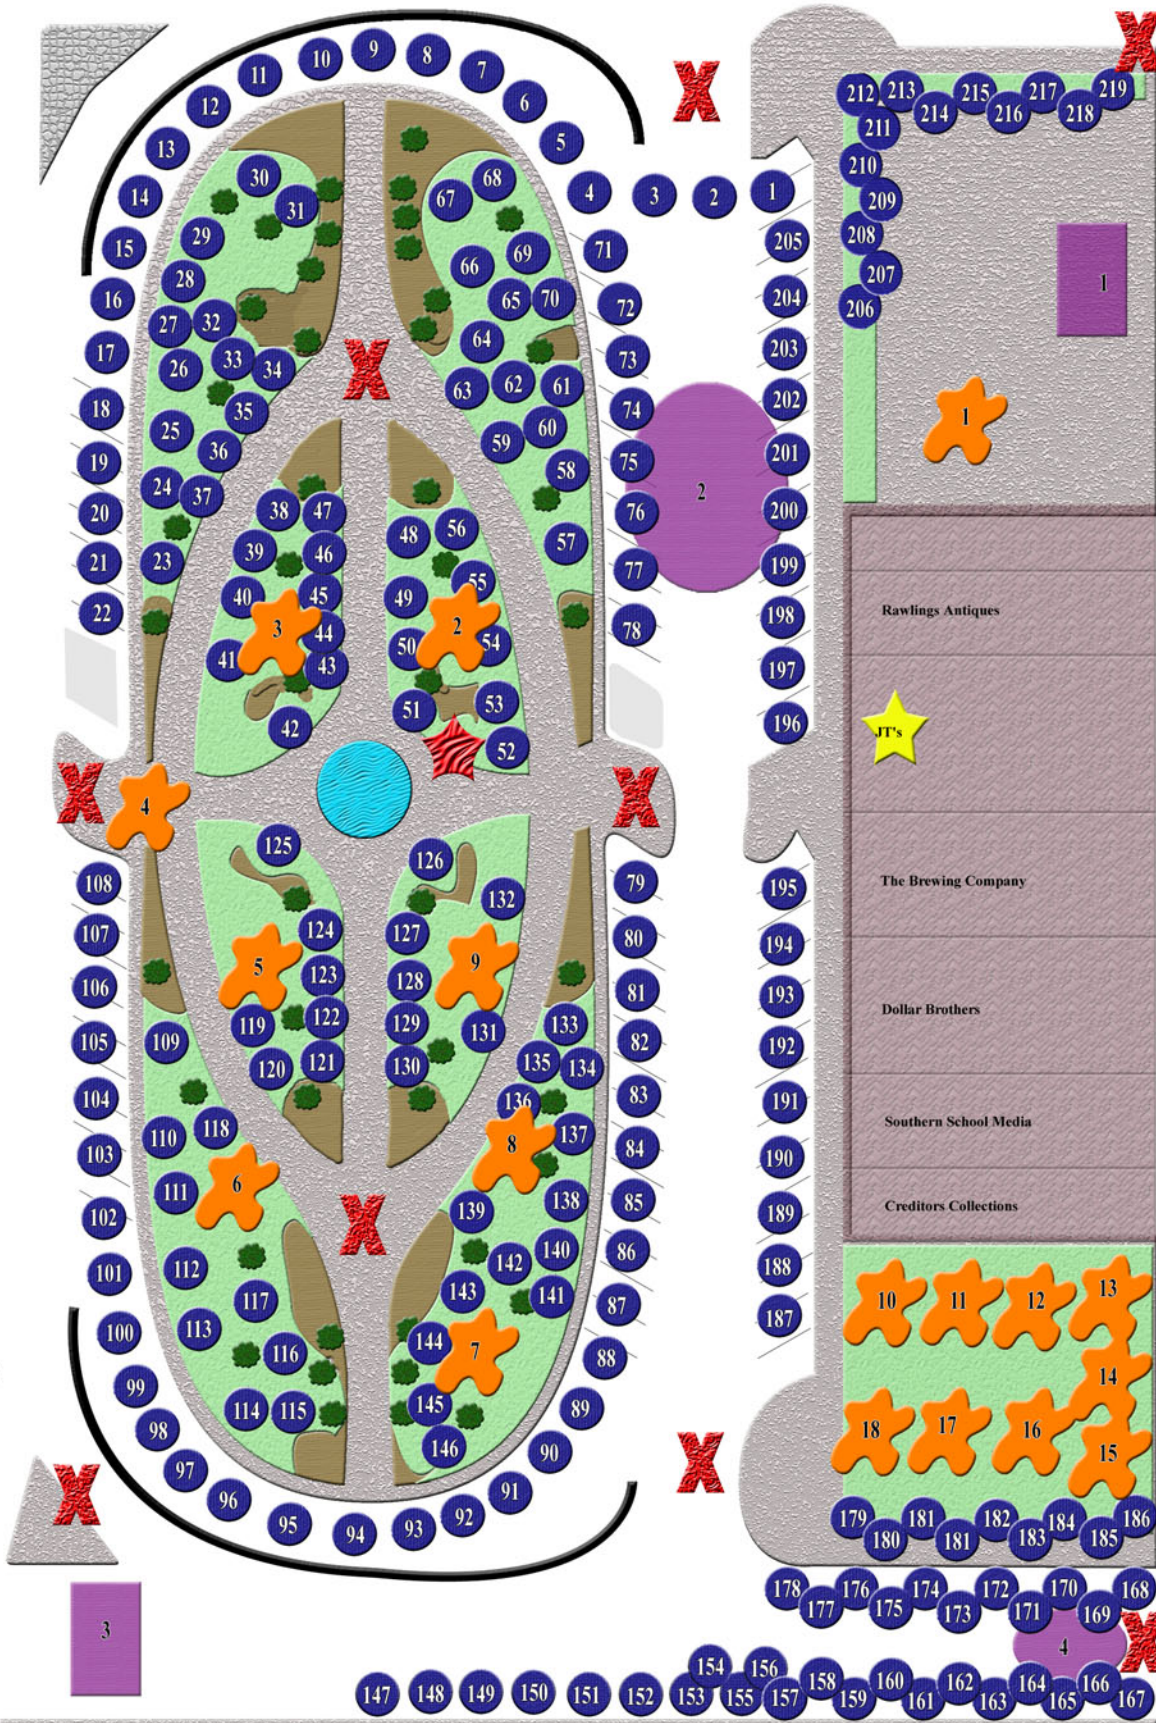

- Hilliard Lyons
- Barbara Stewart
- 440
- Golden Farley
- BG Pipe
- The District
- Crocker Chiopr
- Pots Place
- Lion & Lamb
- Out of the Ordinary
- Capitol Arts Center
- Court-yard Cafe
- Morris Jewelry
- Pushin Building

- 212 213 214 215 216 217 218 219
- 211
- 210
- 209
- 208
- 207
- 206

- 1
- 2
- 3
- 4
- 5
- 6
- 7
- 8
- 9
- 10
- 11
- 12
- 13
- 14
- 15
- 16
- 17
- 18
- 19
- 20
- 21
- 22
- 23
- 24
- 25
- 26
- 27
- 28
- 29
- 30
- 31
- 32
- 33
- 34
- 35
- 36
- 37
- 38
- 39
- 40
- 41
- 42
- 43
- 44
- 45
- 46
- 47
- 48
- 49
- 50
- 51
- 52
- 53
- 54
- 55
- 56
- 57
- 58
- 59
- 60
- 61
- 62
- 63
- 64
- 65
- 66
- 67
- 68
- 69
- 70
- 71
- 72
- 73
- 74
- 75
- 76
- 77
- 78
- 79
- 80
- 81
- 82
- 83
- 84
- 85
- 86
- 87
- 88
- 89
- 90
- 91
- 92
- 93
- 94
- 95
- 96
- 97
- 98
- 99
- 100
- 101
- 102
- 103
- 104
- 105
- 106
- 107
- 108
- 109
- 110
- 111
- 112
- 113
- 114
- 115
- 116
- 117
- 118
- 119
- 120
- 121
- 122
- 123
- 124
- 125
- 126
- 127
- 128
- 129
- 130
- 131
- 132
- 133
- 134
- 135
- 136
- 137
- 138
- 139
- 140
- 141
- 142
- 143
- 144
- 145
- 146
- 147
- 148
- 149
- 150
- 151
- 152
- 153
- 154
- 155
- 156
- 157
- 158
- 159
- 160
- 161
- 162
- 163
- 164
- 165
- 166
- 167
- 168
- 169
- 170
- 171
- 172
- 173
- 174
- 175
- 176
- 177
- 178
- 179
- 180
- 181
- 182
- 183
- 184
- 185
- 186
- 187
- 188
- 189
- 190
- 191
- 192
- 193
- 194
- 195
- 196
- 197
- 198
- 199
- 200
- 201
- 202
- 203
- 204
- 205

*Far right is horizontally condensed